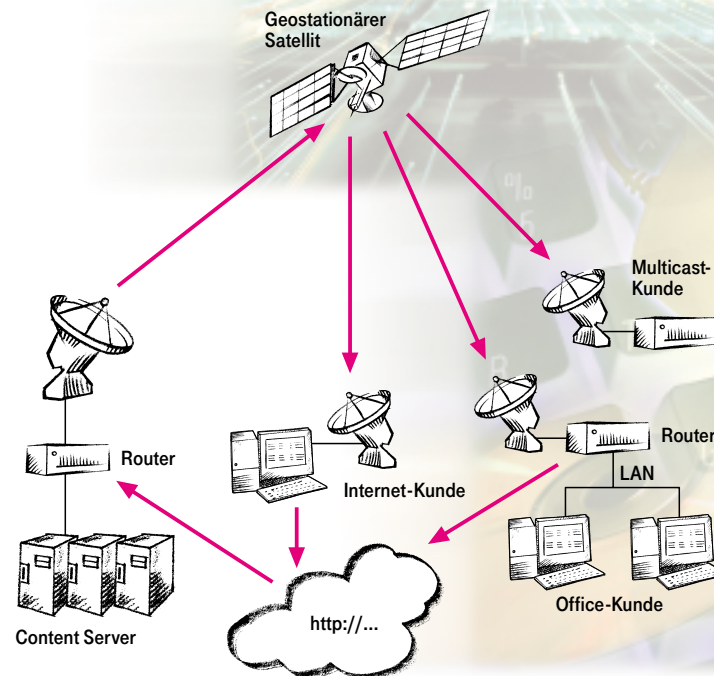

**T-SkyNet Services.
Drei Lösungen für Ihre
Kommunikation.**

T-SkyNet Services bieten Ihnen innovative Verteildienste für die weltweite Datenübertragung. Ob High-Speed Internet Access, IP-Multicast oder Broadcasting: Internet via Satellit wird noch schneller und effizienter mit T-SkyNet von DeTeSat, Ihrem globalen Dienstleister für Satellitenkommunikationslösungen.

Drei effiziente Lösungen für schnellste Datenkommunikation via Satellit

Kombiniert oder einzeln genutzt: Mit **IP Access**, **IP Office** oder **IP Cast** wird das Internet zum Speed-Net

- Bieten Sie mit **IP Access** Ihren Kunden einen High-Speed Internet-Zugang
- Gestalten Sie Ihr eigenes, flexibles Firmennetz und verbinden Sie Ihre Standorte mit **IP Office** weltweit via Satellit
- Verteilen Sie Informationen via **IP Cast** mit Datenraten bis zu 4000 kbit/s an beliebig viele Standorte
- Binden Sie Ihre Filialen und Tele-Offices durch **IP Office + IP Cast** in Ihr Firmennetz ein
- Kombinieren Sie digitale Medien, Content Distribution und High-Speed Internet mit **IP Access + IP Cast**

IP Cast

Datenverteilung weltweit und zuverlässig

3

Sie möchten zeitgleich, effizient und zuverlässig multimediale Informationen an eine unbegrenzte Zahl von Empfängern oder ausgewählte Benutzergruppen verteilen? IP Cast bietet vielfältige Varianten und ist ein idealer Service für Realtime-Tickerdienste, Managed File-Distribution und IP-Streaming.